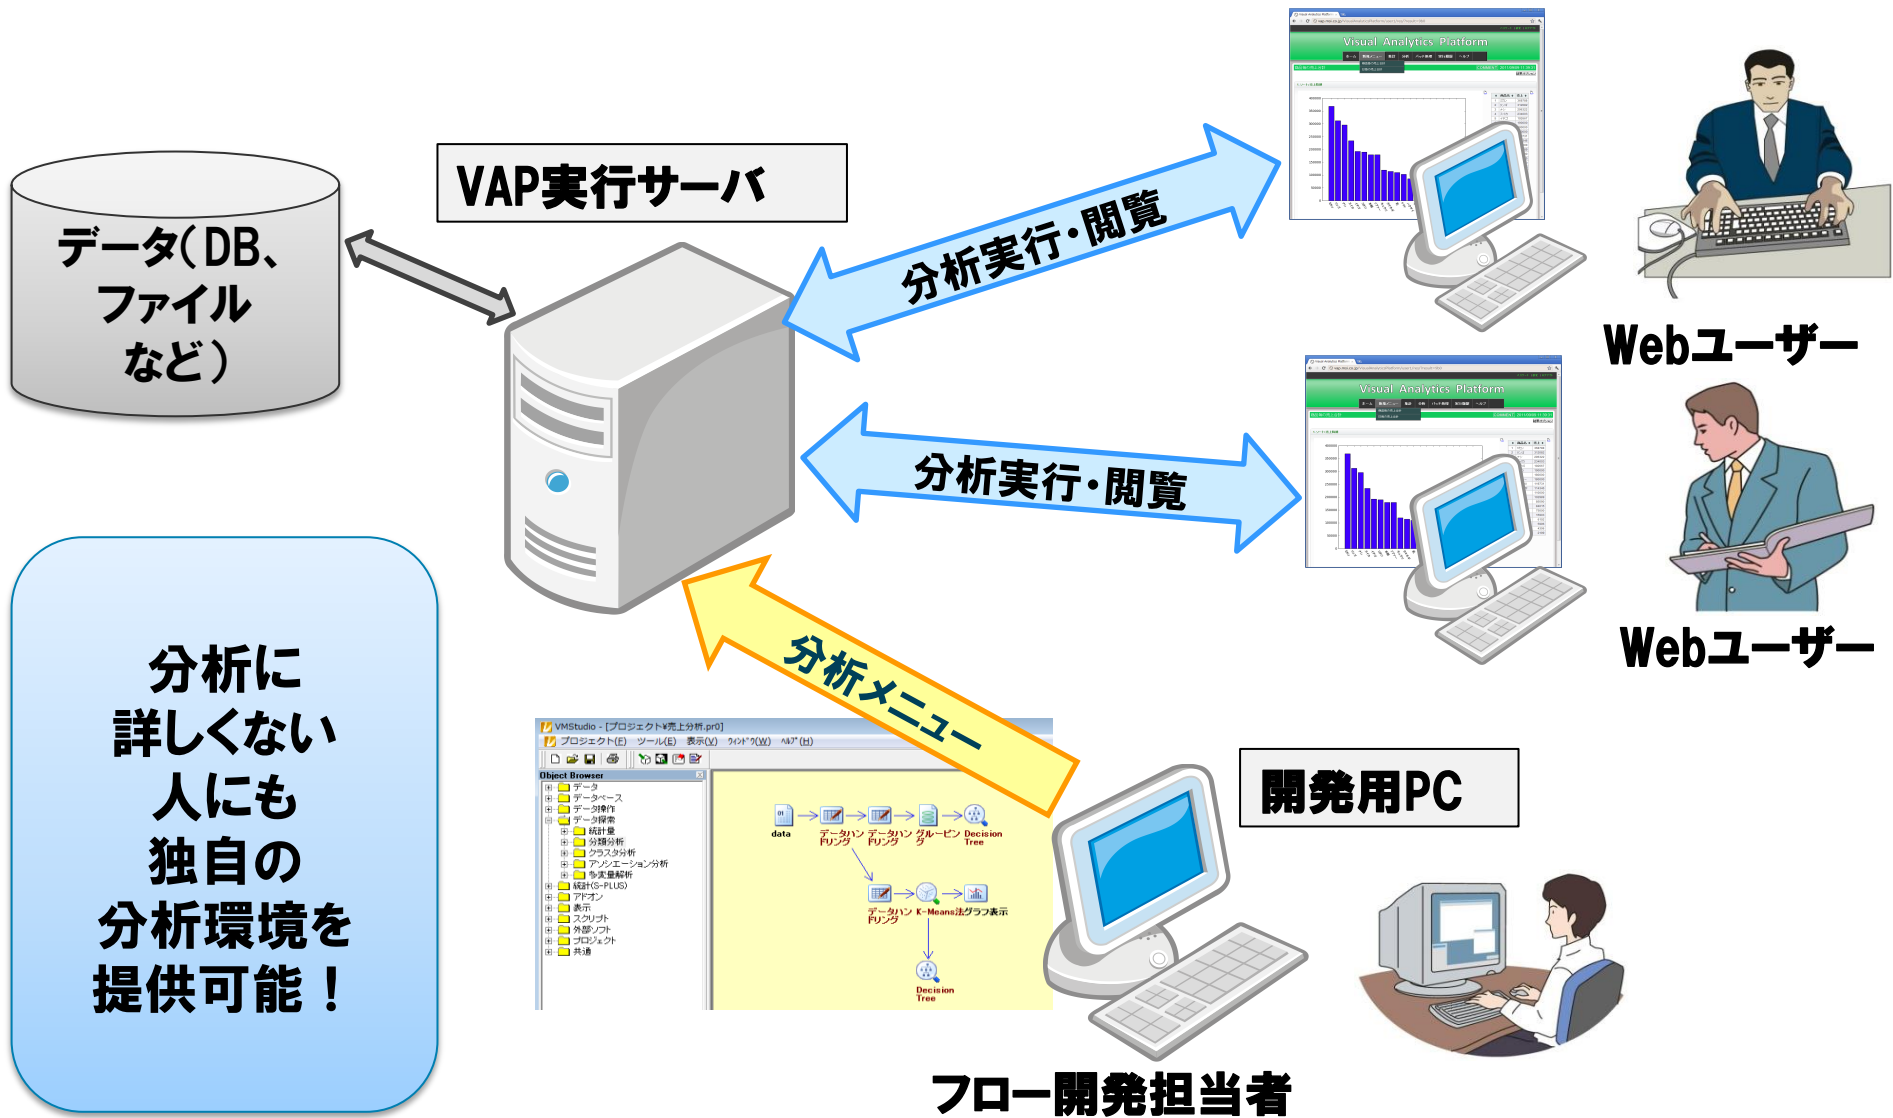

意思決定

シミュレーション

数理計画・最適化

構築したフローを
ブラウザ上で実行可能な
Webアプリケーションとして
公開！

Visual Analytics Platform

新規ランキングプログラム作成

①アイコン操作による分析フローの構築・編集

②パラメータやグラフ表示の設定

サーバー設定

③メニュー権限の設定

メニューに反映 (分析可能に)

分析に詳しくない人にも独自の分析環境を提供可能!

CRM Insight

Visual Mining eXpress

特許データを簡単に分析可能なWebアプリケーション

The screenshot displays the Patent Mining eXpress web application interface. The main window shows analysis results for four companies: 日本化薬株式会社, 住友ベークライト株式会社, 日立化成工業株式会社, and 積水化学工業株式会社. Each company's data is presented in a bar and line chart format, showing trends over time (2008-2012). The interface includes a navigation menu with options like '分析データ', '出願動向', '発明の方向', '発明マップ', '実行結果', and 'ヘルプ'. A sidebar on the left provides '分析結果一覧' and '分析説明' sections. A separate window on the right shows a '特許技術ネットワーク' (Patent Technology Network) graph, which is a complex network of nodes and edges representing relationships between patents and companies. A tooltip is visible at the bottom, explaining that the graph shows keywords extracted from patents for each company.

ユーザーインターフェースが大幅機能アップ！

- ・ HTML5を活用した動的でインタラクティブなグラフ
- ・ 実行結果がタブで表示されるため、次々に閲覧可能
- ・ テーブルの整列や列の入れ替え非表示機能など、レイアウト機能も充実
- ・ ブラウザサイズに合わせて適切なスケーリング
- ・ グラフのハイライトや拡大・縮小など、インタラクティブ性を大きく向上

分析データの管理機能を搭載！

- ・ 分析対象データのアップロードが可能に
- ・ プレビュー・検索・削除などの管理機能を搭載

実行結果管理機能を強化！

- ・ 実行結果の検索機能を追加
- ・ 実行結果の一括表示など、より洗練された管理機能を搭載

Visual Analytics Platform WEB Server

ホーム | 集計 | 分析 | VMSデータ管理 | 実行結果管理 | ヘルプ | 管理 | パスワード | 設定 | ログアウト

デモグラフィック集計

分析結果一覧

デモグラフィック集計

分析結果 デモグラフィック集計