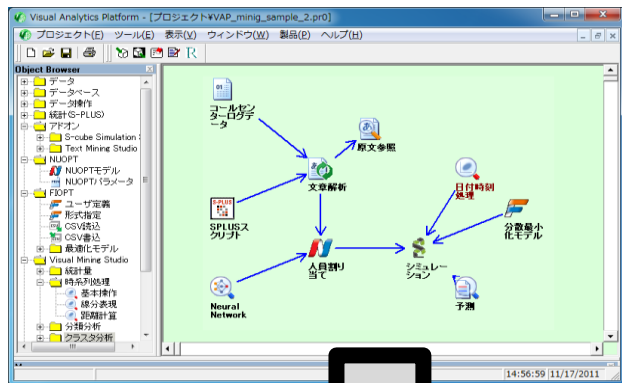

数理システム Visual Analytics Platform WEB Server 大幅刷新 最新バージョンのご紹介

数理システム ユーザーコンファレンス2013
2013年11月22日(金)
株式会社 NTTデータ数理システム

データから意思決定を導きだすための各種分析ツールをシームレスに活用可能な分析プラットフォームです

各種分析ツールをシームレスにつなぐことができます

データマイニング・テキストマイニング

意思決定

シミュレーション

数理計画・最適化

構築したフローを
ブラウザ上で実行可能な
Webアプリケーションとして
公開！

Visual Analytics Platform

新規ランキングプログラム作成

①アイコン操作による分析フローの構築・編集

②パラメータやグラフ表示の設定

サーバー設定

③メニュー権限の設定

メニューに反映 (分析可能に)

分析に詳しくない人にも独自の分析環境を提供可能!

CRM Insight

Visual Mining eXpress

特許データを簡単に分析可能なWebアプリケーション

The screenshot displays the Patent Mining eXpress web application interface. The main window shows analysis results for four companies: 日本化薬株式会社, 住友ベークライト株式会社, 日立化成工業株式会社, and 積水化学工業株式会社. Each company's data is presented in a bar and line chart format, showing trends over time (2008-2012). The interface includes a navigation menu with options like '分析データ', '出願動向', '発明の方向', '発明マップ', '実行結果', and 'ヘルプ'. A sidebar on the left provides '分析結果一覧' and '分析説明' sections. A separate window on the right shows a '特許技術ネットワーク' (Patent Technology Network) graph, which is a complex network of nodes and edges representing relationships between patents and companies. A tooltip is visible at the bottom, explaining that the graph shows keywords extracted from patents for each company.

ユーザーインターフェースが大幅機能アップ！

- ・ HTML5を活用した動的でインタラクティブなグラフ
- ・ 実行結果がタブで表示されるため、次々に閲覧可能
- ・ テーブルの整列や列の入れ替え非表示機能など、レイアウト機能も充実
- ・ ブラウザサイズに合わせて適切なスケーリング
- ・ グラフのハイライトや拡大・縮小など、インタラクティブ性を大きく向上

分析データの管理機能を搭載！

- ・ 分析対象データのアップロードが可能に
- ・ プレビュー・検索・削除などの管理機能を搭載