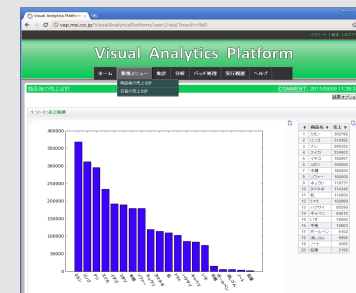

数理システム Visual Analytics Platform WEB Server 大幅刷新 最新バージョンのご紹介

数理システム ユーザーコンファレンス2013
2013年11月22日(金)
株式会社 NTTデータ数理システム

データから意思決定を導きだすための各種分析ツールをシームレスに活用可能な分析プラットフォームです

各種分析ツールをシームレスにつなぐことができます

データマイニング・テキストマイニング

意思決定

シミュレーション

数理計画・最適化

構築したフローを
ブラウザ上で実行可能な
Webアプリケーションとして
公開！

Visual Analytics Platform

新規ランキングプログラム作成

①アイコン操作による分析フローの構築・編集

②パラメータやグラフ表示の設定

サーバー設定

③メニュー権限の設定

メニューに反映 (分析可能に)

分析に詳しくない人にも独自の分析環境を提供可能!

CRM Insight

Visual Mining eXpress

特許データを簡単に分析可能なWebアプリケーション

The screenshot displays the Patent Mining eXpress web application interface. The main window shows analysis results for four companies: 日本化薬株式会社, 住友ベークライト株式会社, 日立化成工業株式会社, and 積水化学工業株式会社. Each company's data is presented in a bar and line chart format, showing trends over time (2008-2012). The interface includes a navigation menu with options like '分析データ', '出願動向', '発明の方向', '発明マップ', '実行結果', and 'ヘルプ'. A sidebar on the left provides '分析結果一覧' and '分析説明' sections. A separate window on the right shows a '特許技術ネットワーク' (Patent Technology Network) graph, which is a complex network of nodes and edges representing relationships between patents and companies. A tooltip is visible at the bottom, explaining that the graph shows keywords extracted from patents for each company.

ユーザーインターフェースが大幅機能アップ！

- ・ HTML5を活用した動的でインタラクティブなグラフ
- ・ 実行結果がタブで表示されるため、次々に閲覧可能
- ・ テーブルの整列や列の入れ替え非表示機能など、レイアウト機能も充実
- ・ ブラウザサイズに合わせて適切なスケーリング
- ・ グラフのハイライトや拡大・縮小など、インタラクティブ性を大きく向上

分析データの管理機能を搭載！

- ・ 分析対象データのアップロードが可能に
- ・ プレビュー・検索・削除などの管理機能を搭載