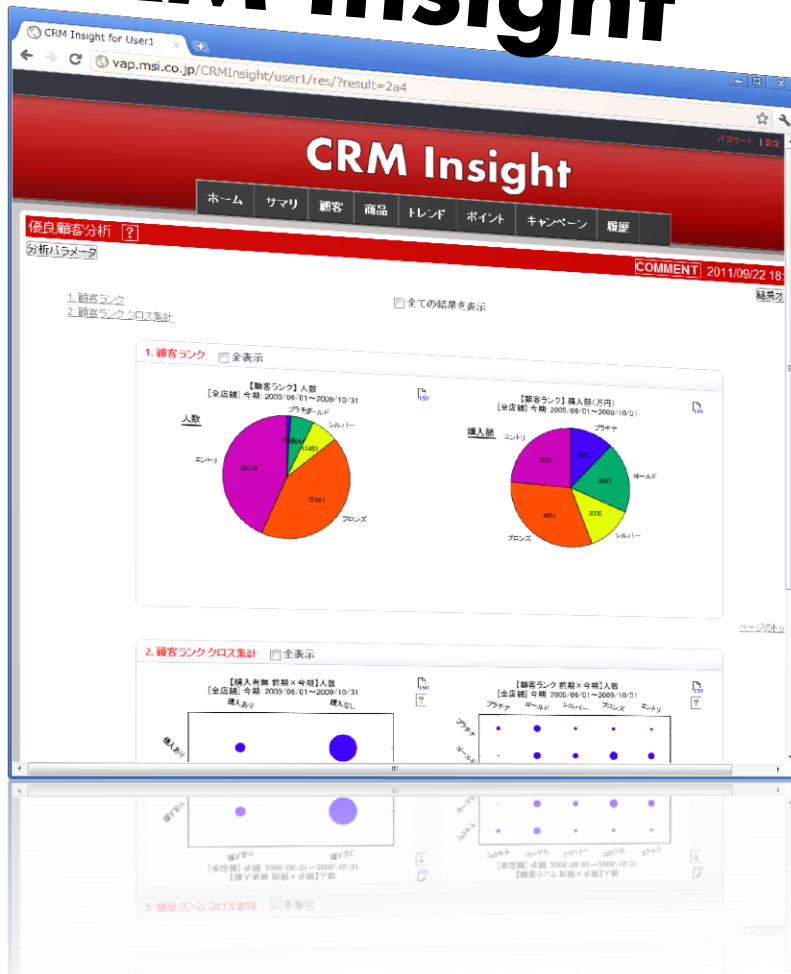

意思決定

シミュレーション

数理計画・最適化

構築したフローを
ブラウザ上で実行可能な
Webアプリケーションとして
公開！

Visual Analytics Platform

新規ランキングプログラム作成

①アイコン操作による分析フローの構築・編集

②パラメータやグラフ表示の設定

サーバー設定

③メニュー権限の設定

メニューに反映 (分析可能に)

分析に詳しくない人にも独自の分析環境を提供可能!

CRM Insight

Visual Mining eXpress

特許データを簡単に分析可能なWebアプリケーション

The screenshot displays the Patent Mining eXpress web application interface. The main window shows analysis results for four companies: 日本化薬株式会社, 住友ベークライト株式会社, 日立化成工業株式会社, and 積水化学工業株式会社. Each company's data is presented in a bar and line chart format, showing trends over time (2008-2012). The interface includes a navigation menu with options like '分析データ', '出願動向', '発明の方向', '発明マップ', '実行結果', and 'ヘルプ'. A sidebar on the left provides '分析結果一覧' and '分析説明' sections. A separate window on the right shows a '特許技術ネットワーク' (Patent Technology Network) graph, which is a complex network of nodes and edges representing relationships between patents and companies. A tooltip is visible at the bottom, explaining that the graph shows keywords extracted from patents for each company.

ユーザーインターフェースが大幅機能アップ！

- ・ HTML5を活用した動的でインタラクティブなグラフ
- ・ 実行結果がタブで表示されるため、次々に閲覧可能
- ・ テーブルの整列や列の入れ替え非表示機能など、レイアウト機能も充実
- ・ ブラウザサイズに合わせて適切なスケーリング
- ・ グラフのハイライトや拡大・縮小など、インタラクティブ性を大きく向上

分析データの管理機能を搭載！

- ・ 分析対象データのアップロードが可能に
- ・ プレビュー・検索・削除などの管理機能を搭載

実行結果管理機能を強化！

- ・ 実行結果の検索機能を追加
- ・ 実行結果の一括表示など、より洗練された管理機能を搭載

Visual Analytics Platform WEB Server

ホーム | 集計 | 分析 | VMSデータ管理 | 実行結果管理 | ヘルプ | 管理 | パスワード | 設定 | ログアウト

デモグラフィック集計

分析結果一覧

デモグラフィック集計

分析結果 デモグラフィック集計