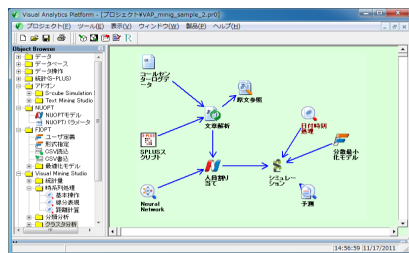

意思決定

シミュレーション

数理計画・最適化

構築したフローを
ブラウザ上で実行可能な
Webアプリケーションとして
公開！

Visual Analytics Platform

新規ランキングプログラム作成

①アイコン操作による分析フローの構築・編集

②パラメータやグラフ表示の設定

サーバー設定

③メニュー権限の設定

メニューに反映 (分析可能に)

分析に詳しくない人にも独自の分析環境を提供可能!

CRM Insight

Visual Mining eXpress

特許データを簡単に分析可能なWebアプリケーション

The screenshot displays the Patent Mining eXpress web application interface. The main window shows analysis results for four companies: 日本化薬株式会社, 住友ベークライト株式会社, 日立化成工業株式会社, and 積水化学工業株式会社. Each company's data is presented in a bar and line chart format, showing trends over time (2008-2012). The interface includes a navigation menu with options like '分析データ', '出願動向', '発明の方向', '発明マップ', '実行結果', and 'ヘルプ'. A sidebar on the left provides '分析結果一覧' and '分析説明' sections. A separate window on the right shows a '特許技術ネットワーク' (Patent Technology Network) graph, which is a complex network of nodes and edges representing relationships between patents and companies. A tooltip is visible at the bottom, explaining that the graph shows keywords extracted from patents for each company.

ユーザーインターフェースが大幅機能アップ！

- ・ HTML5を活用した動的でインタラクティブなグラフ
- ・ 実行結果がタブで表示されるため、次々に閲覧可能
- ・ テーブルの整列や列の入れ替え非表示機能など、レイアウト機能も充実
- ・ ブラウザサイズに合わせて適切なスケーリング
- ・ グラフのハイライトや拡大・縮小など、インタラクティブ性を大きく向上

分析データの管理機能を搭載！

- ・ 分析対象データのアップロードが可能に
- ・ プレビュー・検索・削除などの管理機能を搭載

実行結果管理機能を強化！

- ・ 実行結果の検索機能を追加
- ・ 実行結果の一括表示など、より洗練された管理機能を搭載

Visual Analytics Platform WEB Server

ホーム | 集計 | 分析 | VMSデータ管理 | 実行結果管理 | ヘルプ | 管理 | パスワード | 設定 | ログアウト

デモグラフィック集計

分析結果一覧

デモグラフィック集計

分析結果 デモグラフィック集計