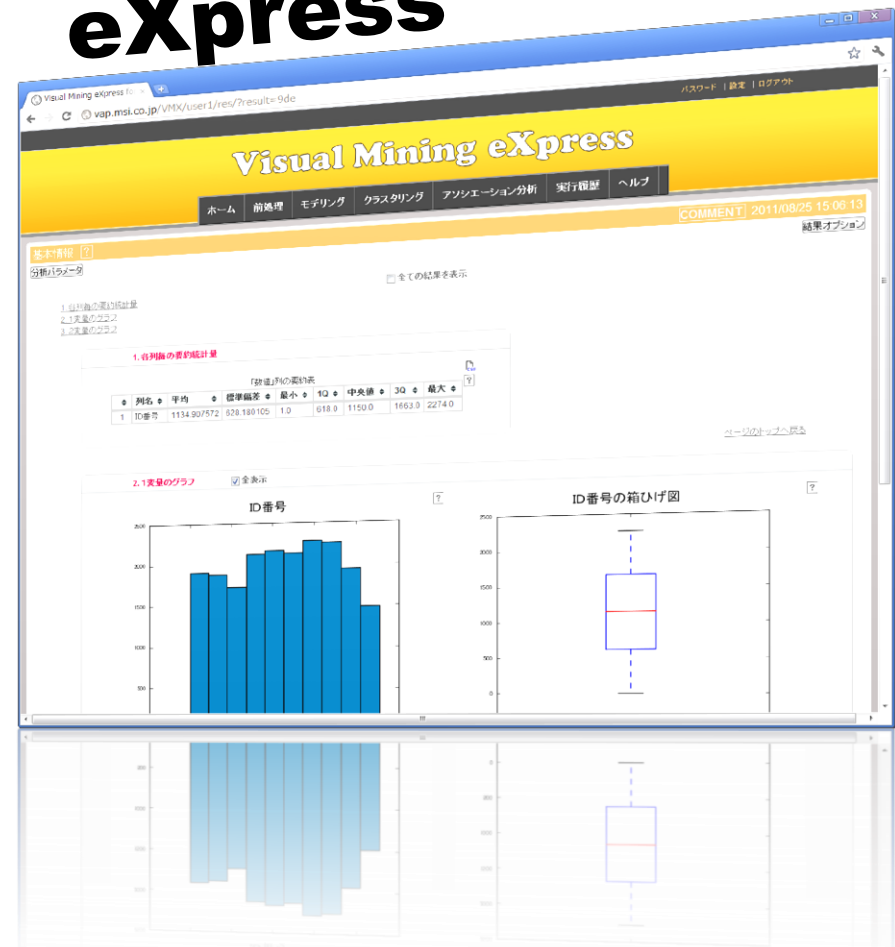

意思決定

シミュレーション

数理計画・最適化

構築したフローを
ブラウザ上で実行可能な
Webアプリケーションとして
公開！

Visual Analytics Platform

新規ランキングプログラム作成

①アイコン操作による分析フローの構築・編集

②パラメータやグラフ表示の設定

サーバー設定

③メニュー権限の設定

メニューに反映 (分析可能に)

分析に詳しくない人にも独自の分析環境を提供可能!

CRM Insight

Visual Mining eXpress

特許データを簡単に分析可能なWebアプリケーション

The screenshot displays the Patent Mining eXpress web application interface. The main window shows analysis results for four companies: 日本化薬株式会社, 住友ベークライト株式会社, 日立化成工業株式会社, and 積水化学工業株式会社. Each company's data is presented in a bar and line chart format, showing trends over time (2008-2012). The interface includes a navigation menu with options like '分析データ', '出願動向', '発明の方向', '発明マップ', '実行結果', and 'ヘルプ'. A sidebar on the left provides '分析結果一覧' and '分析説明' sections. A separate window on the right shows a '特許技術ネットワーク' (Patent Technology Network) graph, which is a complex network of nodes and edges representing relationships between patents and companies. A tooltip is visible at the bottom, explaining that the graph shows keywords extracted from patents for each company.

ユーザーインターフェースが大幅機能アップ！

- ・ HTML5を活用した動的でインタラクティブなグラフ
- ・ 実行結果がタブで表示されるため、次々に閲覧可能
- ・ テーブルの整列や列の入れ替え非表示機能など、レイアウト機能も充実
- ・ ブラウザサイズに合わせて適切なスケーリング
- ・ グラフのハイライトや拡大・縮小など、インタラクティブ性を大きく向上

分析データの管理機能を搭載！

- ・ 分析対象データのアップロードが可能に
- ・ プレビュー・検索・削除などの管理機能を搭載