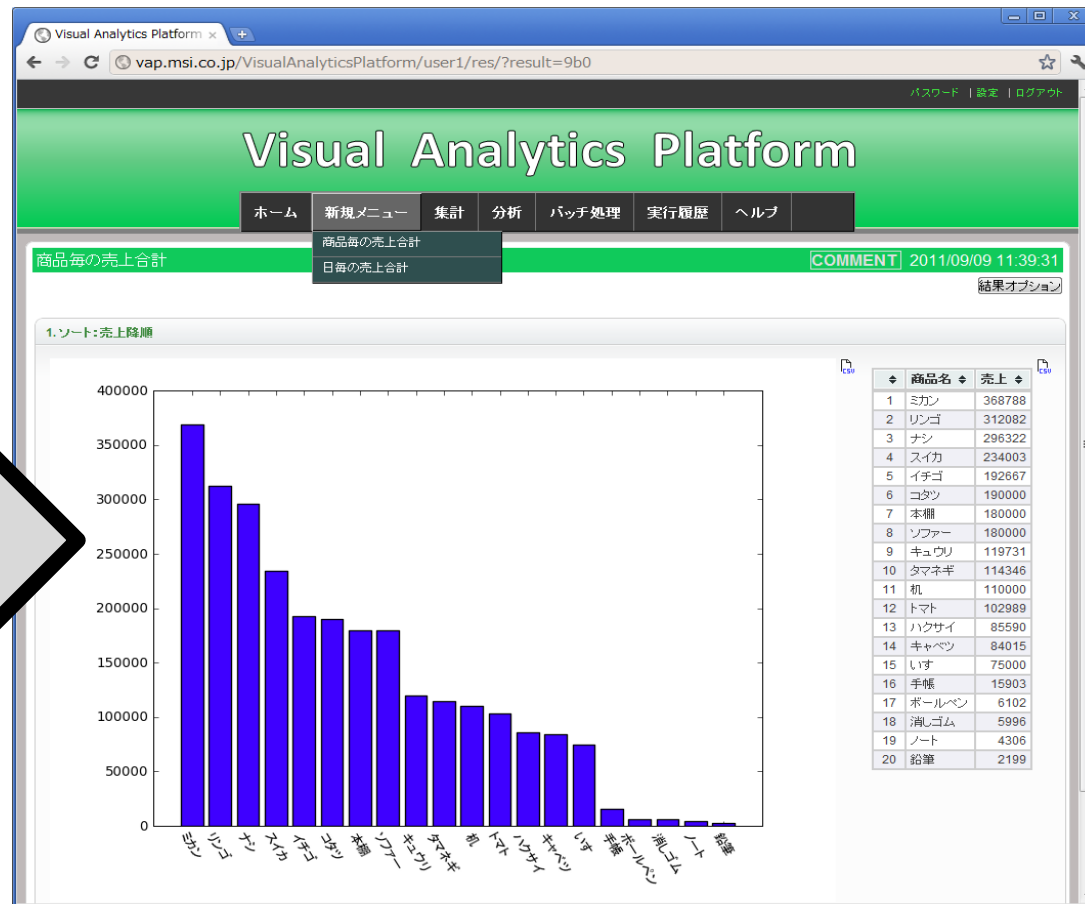

数理システム Visual Analytics Platform WEB Server 大幅刷新 最新バージョンのご紹介

数理システム ユーザーコンファレンス2013
2013年11月22日(金)
株式会社 NTTデータ数理システム

データから意思決定を導きだすための各種分析ツールをシームレスに活用可能な分析プラットフォームです

各種分析ツールをシームレスにつなぐことができます

データマイニング・テキストマイニング

意思決定

シミュレーション

数理計画・最適化

構築したフローを
ブラウザ上で実行可能な
Webアプリケーションとして
公開！

Visual Analytics Platform

新規ランキングプログラム作成

①アイコン操作による分析フローの構築・編集

②パラメータやグラフ表示の設定

サーバー設定

③メニュー権限の設定

メニューに反映 (分析可能に)

分析に詳しくない人にも独自の分析環境を提供可能!

CRM Insight

Visual Mining eXpress

特許データを簡単に分析可能なWebアプリケーション

The screenshot displays the Patent Mining eXpress web application interface. The main window shows analysis results for four companies: 日本化薬株式会社, 住友ベークライト株式会社, 日立化成工業株式会社, and 積水化学工業株式会社. Each company's data is presented in a bar and line chart format, showing trends over time (2008-2012). The interface includes a navigation menu with options like '分析データ', '出願動向', '発明の方向', '発明マップ', '実行結果', and 'ヘルプ'. A sidebar on the left provides '分析結果一覧' and '分析説明' sections. A separate window on the right shows a '特許技術ネットワーク' (Patent Technology Network) graph, which is a complex network of nodes and edges representing relationships between patents and companies. A tooltip is visible at the bottom, explaining that the graph shows keywords extracted from patents for each company.

ユーザーインターフェースが大幅機能アップ！

- ・ HTML5を活用した動的でインタラクティブなグラフ
- ・ 実行結果がタブで表示されるため、次々に閲覧可能
- ・ テーブルの整列や列の入れ替え非表示機能など、レイアウト機能も充実
- ・ ブラウザサイズに合わせて適切なスケーリング
- ・ グラフのハイライトや拡大・縮小など、インタラクティブ性を大きく向上

分析データの管理機能を搭載！

- ・ 分析対象データのアップロードが可能に
- ・ プレビュー・検索・削除などの管理機能を搭載