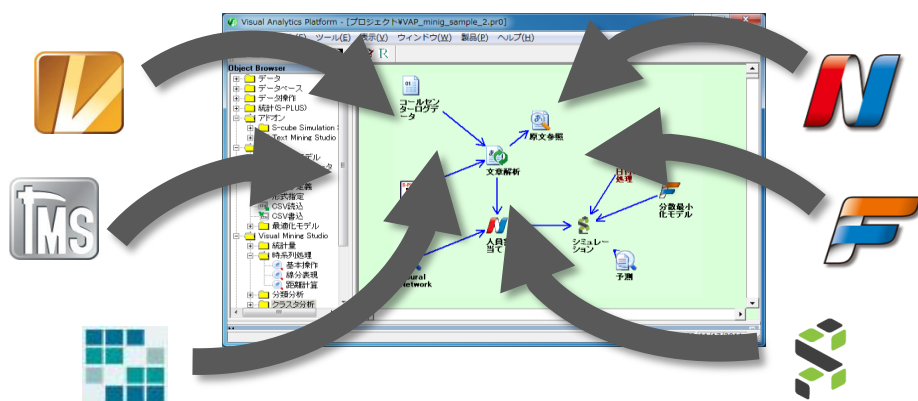

数理システム Visual Analytics Platform WEB Server 大幅刷新 最新バージョンのご紹介

数理システム ユーザーコンファレンス2013
2013年11月22日(金)
株式会社 NTTデータ数理システム

データから意思決定を導きだすための各種分析ツールをシームレスに活用可能な分析プラットフォームです

各種分析ツールをシームレスにつなぐことができます

データマイニング・テキストマイニング

意思決定

シミュレーション

数理計画・最適化

構築したフローを
ブラウザ上で実行可能な
Webアプリケーションとして
公開！

Visual Analytics Platform

新規ランキングプログラム作成

①アイコン操作による分析フローの構築・編集

②パラメータやグラフ表示の設定

サーバー設定

③メニュー権限の設定

メニューに反映 (分析可能に)

分析に詳しくない人にも独自の分析環境を提供可能!

CRM Insight

Visual Mining eXpress

特許データを簡単に分析可能なWebアプリケーション

The screenshot displays the Patent Mining eXpress web application interface. The main window shows analysis results for four companies: 日本化薬株式会社, 住友ベークライト株式会社, 日立化成工業株式会社, and 積水化学工業株式会社. Each company's data is presented in a bar and line chart format, showing trends over time (2008-2012). The interface includes a navigation menu with options like '分析データ', '出願動向', '発明の方向', '発明マップ', '実行結果', and 'ヘルプ'. A sidebar on the left provides '分析結果一覧' and '分析説明' sections. A separate window on the right shows a '特許技術ネットワーク' (Patent Technology Network) graph, which is a complex network of nodes and edges representing relationships between patents and companies. A tooltip is visible at the bottom, explaining that the graph shows keywords extracted from patents for each company.

ユーザーインターフェースが大幅機能アップ！

- ・ HTML5を活用した動的でインタラクティブなグラフ
- ・ 実行結果がタブで表示されるため、次々に閲覧可能
- ・ テーブルの整列や列の入れ替え非表示機能など、レイアウト機能も充実
- ・ ブラウザサイズに合わせて適切なスケーリング
- ・ グラフのハイライトや拡大・縮小など、インタラクティブ性を大きく向上

分析データの管理機能を搭載！

- ・ 分析対象データのアップロードが可能に
- ・ プレビュー・検索・削除などの管理機能を搭載